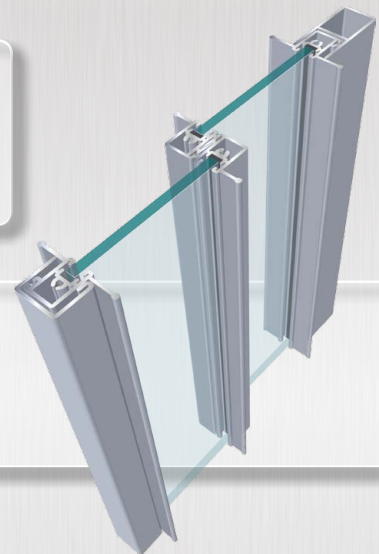

## Terassi- ja Parvekelasi- järjestelmät 1K lasilla

Kuistit • Terassit • Parvekkeet • Liukuväliseinät • Liukuovet • Suihkuseinät ...

Alaprofiilissa ovet liukuvat kevyesti laakeroiduilla pyörillään. Päätytulpat viimeistelevät ulkonäön ja estävät oven nousun pois paikoiltaan.

Pystyprofiileissa olevat hakaset ja pölyharjat tekevät järjestelmästä suljettuna tiiviin. Profiilien vedinosien ansiosta ovien avaaminen ja sulkeminen sujuu kevyesti.

Vakiovärit:

- anodisoitu alumiini
- pulverimaalattu valkoinen, ruskea tai Ral7024